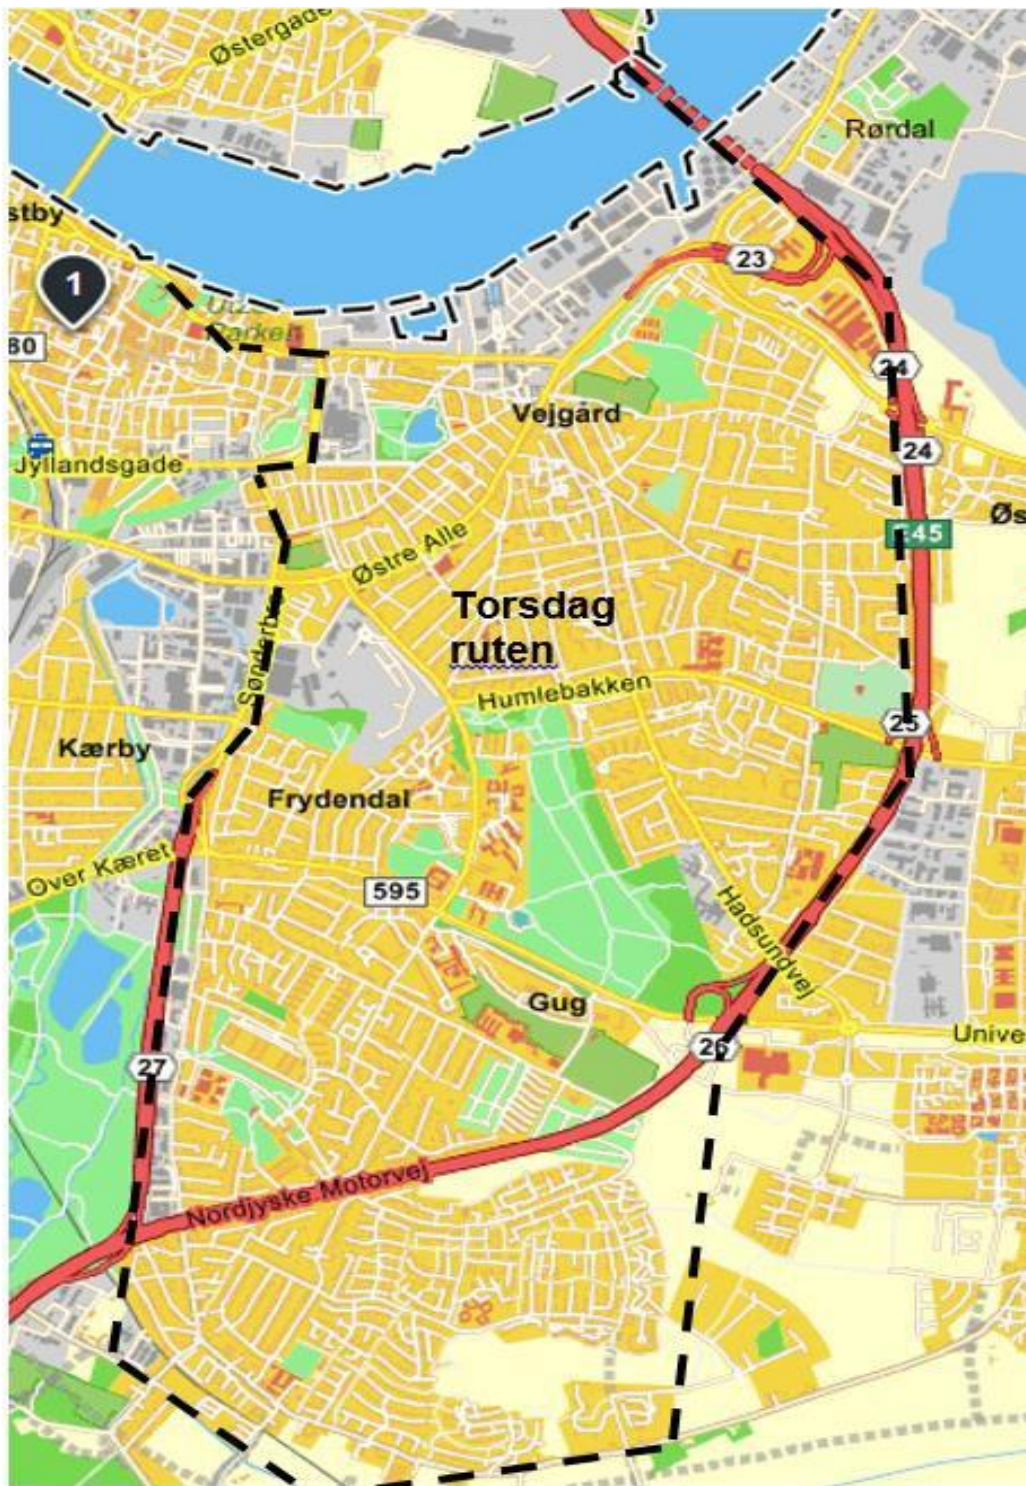

Torsdags ruten – Øst for Sønderbro