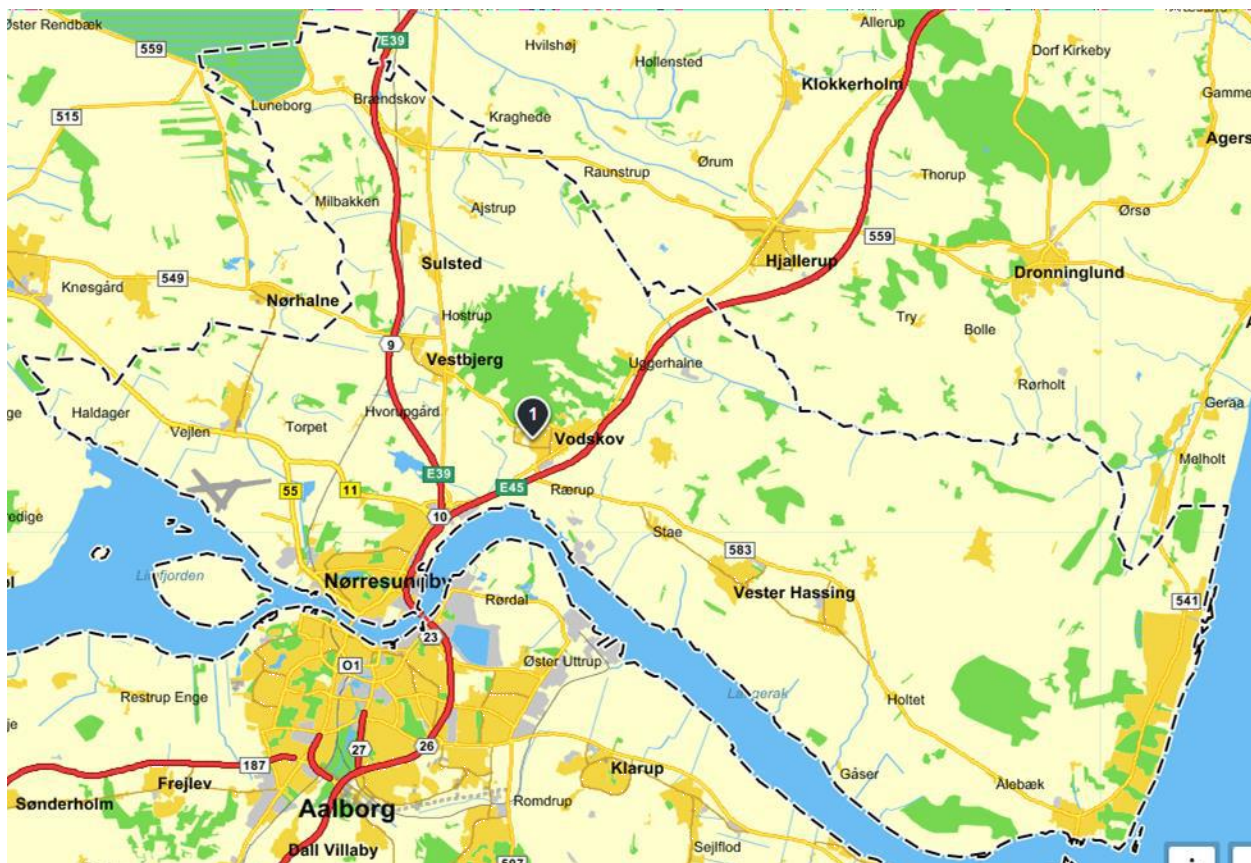

Opdeling af ruter

Mandagsruten – Nord for Limfjorden

Byer som kan bestilles til på mandage

• Ajstrup	• Holtet	• Sulsted
• Gandrup	• Hou	• Tylstrup
• Grindsted	• Langholt	• Uggerhalne
• Gåser	• Nørresundby	• Ulsted
• Haldager	• Nørre Uttrup	• Vadum
• Hals	• Stae	• Vodskov
Samt de mindre omkringliggende byer inden for det optegnet område.		

Onsdags ruten – Vest for motorvej E45

Byer som kan bestilles til på onsdage

• Barmer	• Kølby	• Tostrup
• Bislev	• Lundby	• Valsted
• Ejdrup	• Nibe	• Vokslev
• Ellidshøj	• Nyrup	• Volsted
• Ferslev	• Restrup Enge	• Stavn
• Frejlev	• Skørbæk	• Sønderholm
• Godthåb	• Svenstrup	
Samt de mindre omkringliggende byer inden for det optegnet område.		

Fredags ruten – Øst for motorvej E45

Byer som ordningen kommer til fredag

• Dokkedal	• Kærsholm	• Storvorde
• Egense	• Lillevorde	• Sønder Tranders
• Ellidshøj	• Lundby	• Torderup
• Ferslev	• Nørre Kongerslev	• Vaarst
• Fjellerad	• Nørre Tranders	• Visse
• Gistrup	• Nøvling	• Øster Sundby
• Gudum	• Oppelstrup	• Aalborg Øst
• Gudumlund	• Romdrup	
• Gunderup	• Rørdal	
• Klarup	• Sejlflod	
• Komdrup	• Skovstrup	
Samt de mindre omkringliggende byer inden for det optegnet område.		