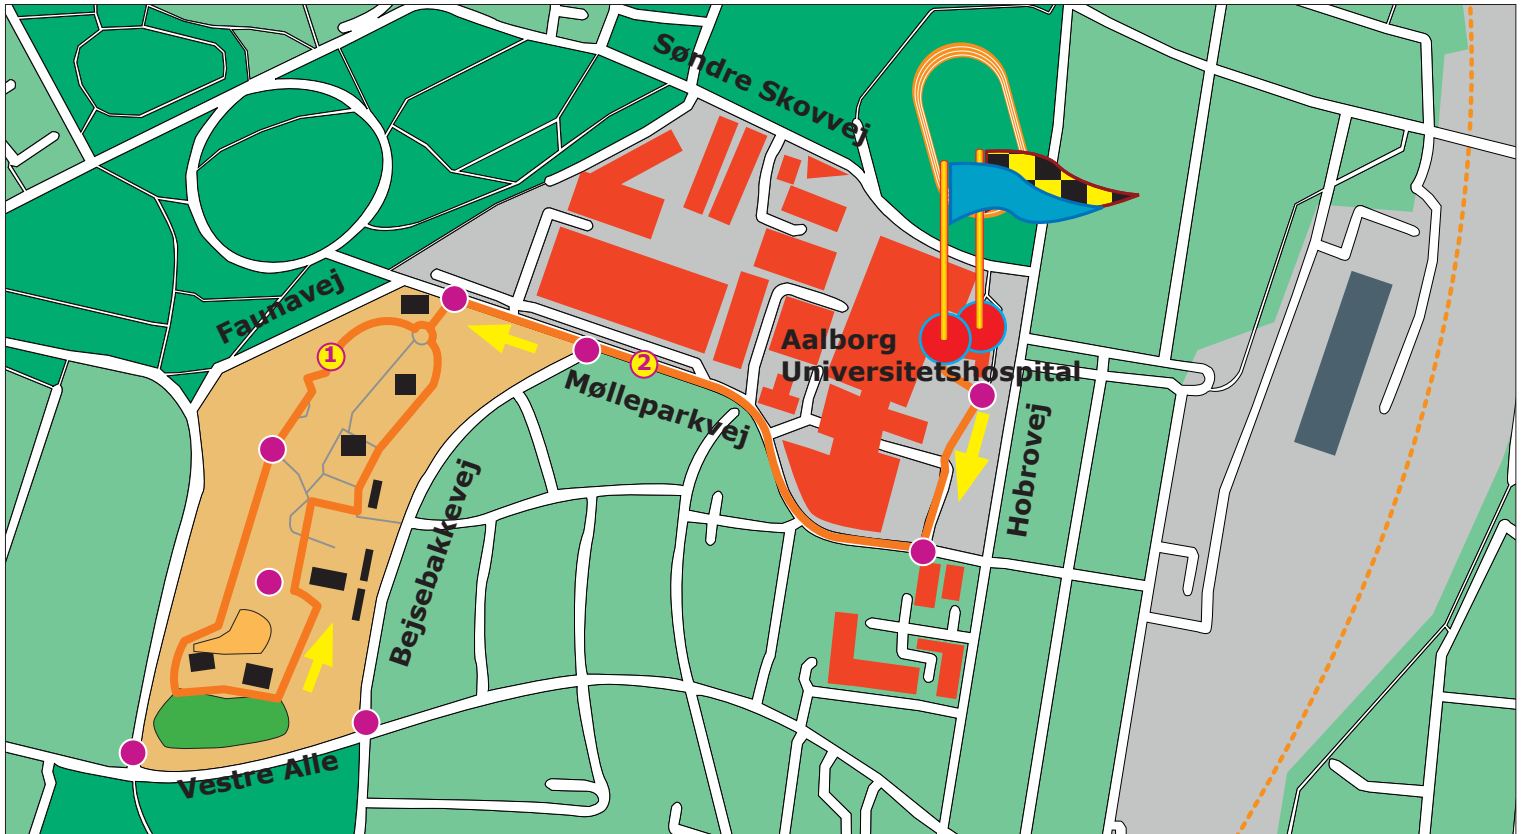

Rute 6: Aalborg Universitetshospital, Syd – rundt i Aalborg Zoo 2,6 km

På denne rute kommer man ind i Aalborg Zoo. Haven er åben hele året og billetpriserne varierer mellem 99 og 205 kr. Aalborg Zoo har over 1500 dyr fordelt på omkring 126 arter. Indlagte på Aalborg Universitetshospital har fri adgang til Aalborg Zoo ved fremvisning af fastgjort indlæggelsesarmbånd eller indlæggelses seddel.

Start: Udgangen fra Aalborg Universitetshospital, Syd
Slut: Indgangen til Aalborg Universitetshospital, Syd

RUTENS HØJDEPROFIL

Det kan være trist at ligge på hospital eller være pårørende, men fysisk aktivitet giver velvære og glæde og dæmper angst og stress. Hvis man holder sig i gang, gerne svarende til 30 minutter om dagen, så bevarer man sin kondition. Derfor er det vigtigt, at man så vidt muligt undgår længere tids inaktivitet.

I Sund Info kan du bl.a.:

- Hente flere kort på ruter i området nær hospitalet
- Låne bøger med forslag til fysisk aktivitet