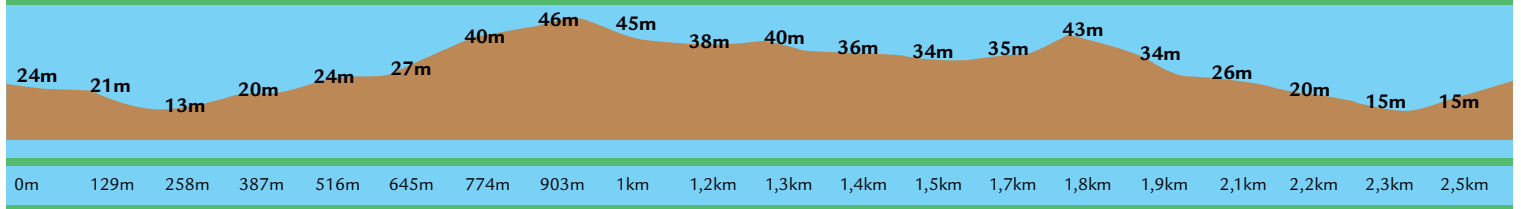

Rute 6: Aalborg Universitetshospital, Syd – rundt i Aalborg Zoo 2,6 km

På denne rute kommer man ind i Aalborg Zoo. Haven er åben hele året og billetpriserne varierer mellem 99 og 205 kr. Aalborg Zoo har over 1500 dyr fordelt på omkring 126 arter. Indlagte på Aalborg Universitetshospital har fri adgang til Aalborg Zoo ved fremvisning af fastgjort indlæggelsesarmbånd eller indlæggelses seddel.

Start: Udgangen fra Aalborg Universitetshospital, Syd
Slut: Indgangen til Aalborg Universitetshospital, Syd

RUTENS HØJDEPROFIL

Det kan være trist at ligge på hospital eller være pårørende, men fysisk aktivitet giver velvære og glæde og dæmper angst og stress. Hvis man holder sig i gang, gerne svarende til 30 minutter om dagen, så bevarer man sin kondition. Derfor er det vigtigt, at man så vidt muligt undgår længere tids inaktivitet.